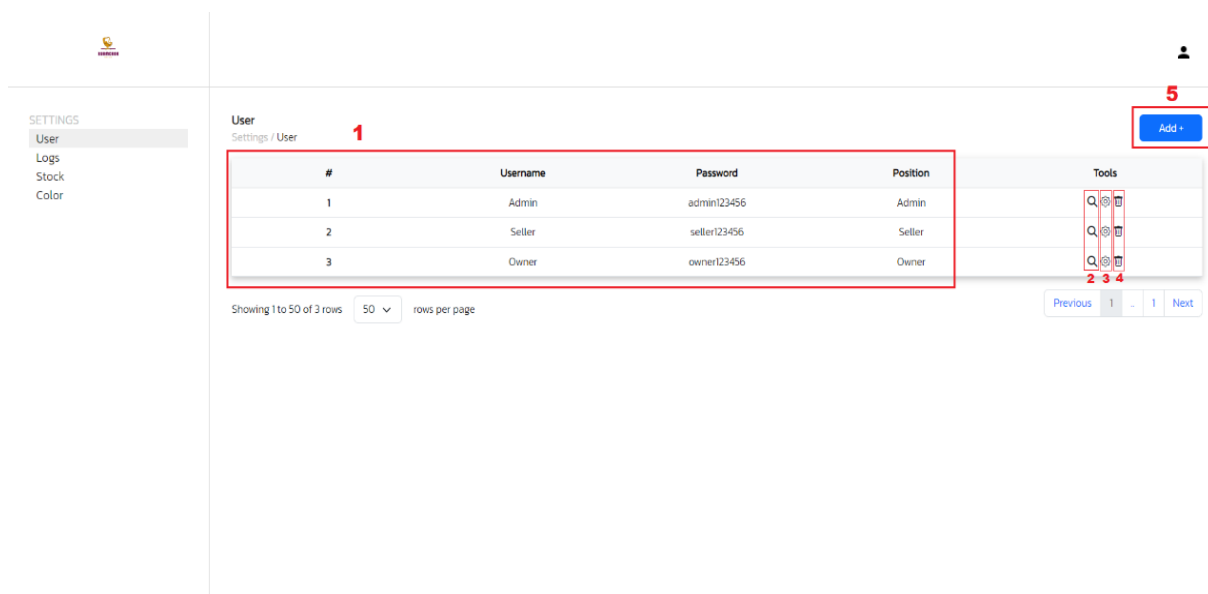

1. คู่มือสำหรับผู้ดูแลระบบ

1.1 หน้าจอเข้าสู่ระบบ สำหรับผู้ดูแลระบบ

ภาพที่ ก.1 แสดงหน้าจอการเข้าสู่ระบบ สำหรับผู้ดูแลระบบ

หน้าจอเข้าสู่ระบบสามารถเข้าสู่ระบบด้วย ชื่อผู้ใช้งานและรหัสผ่านผู้ใช้งานที่ใช้ในการสมัคร เพื่อเข้าสู่ระบบ ดังนี้

หมายเลข 1 ช่องสำหรับกรอก ชื่อผู้ใช้งาน

หมายเลข 2 ช่องสำหรับกรอก รหัสผ่านผู้ใช้งาน

หมายเลข 3 ปุ่มสำหรับเข้าสู่ระบบ

1.2 หน้าจอการจัดการข้อมูลผู้ใช้งาน สำหรับผู้ดูแลระบบ

ภาพที่ ก.2 แสดงหน้าจอการจัดการข้อมูลผู้ใช้งาน สำหรับผู้ดูแลระบบ