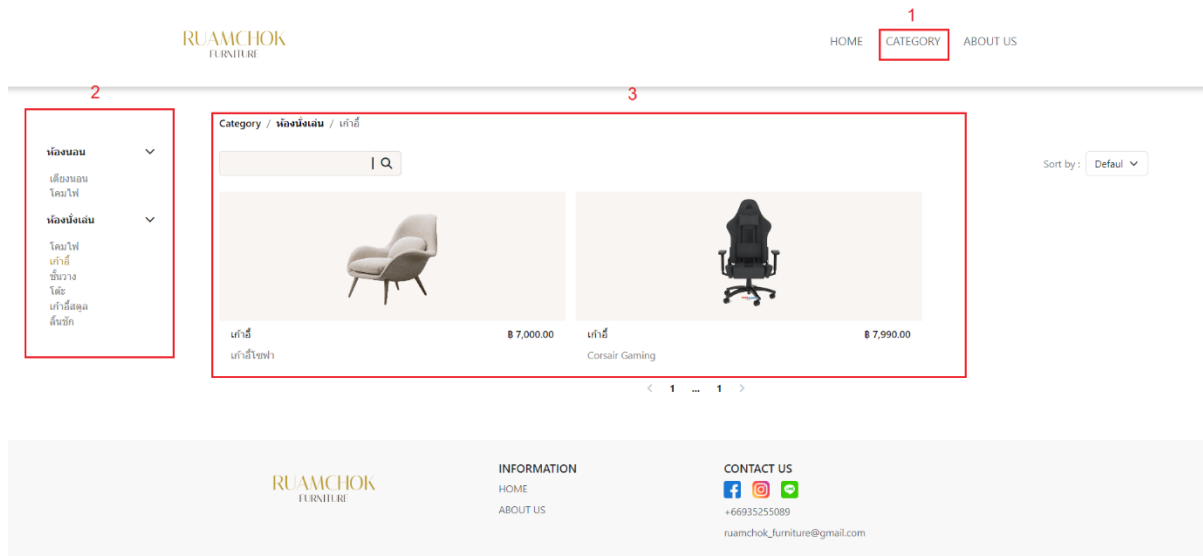

ภาพที่ ก.25 แสดงหน้าจอรายงานสินค้าเข้าออกของร้าน สำหรับพนักงาน

หมายเลข 1 เมนูรายงานสินค้าเข้าออก ทั้งหมดของร้าน

หมายเลข 2 แสดงข้อมูลรายละเอียด

หมายเลข 3 ปุ่มสำหรับปริ้นรายงานสินค้าเข้าออกทั้งหมดของร้าน

4. คู่มือสำหรับผู้ใช้งานทั่วไป

4.1 หน้าจอหลัก สำหรับผู้ใช้งานทั่วไป

ภาพที่ ก.26 แสดงหน้าจอหลัก สำหรับผู้ใช้งานทั่วไป

หมายเลข 1 เมนูหน้าแรกของเว็บไซต์

หมายเลข 2 เมนูแสดงสินค้าของเว็บไซต์

หมายเลข 3 เมนูเกี่ยวกับร้านค้า

4.2 หน้าจอแสดงสินค้าทั้งหมดของร้าน สำหรับผู้ใช้งานทั่วไป

ภาพที่ ก.27 หน้าจอแสดงสินค้าทั้งหมดของร้าน สำหรับผู้ใช้งานทั่วไป

หมายเลข 1 เมนูแสดงสินค้าของเว็บไซต์

หมายเลข 2 เมนูแสดงหมวดหมู่ประเภทของสินค้า

หมายเลข 3 แสดงสินค้าตามที่เลือก

4.3 หน้าจอแสดงรายละเอียดข้อมูลสินค้าทั้งหมดของร้าน สำหรับผู้ใช้งานทั่วไป

ภาพที่ ก.28 แสดงหน้าจอแสดงรายละเอียดข้อมูลสินค้าทั้งหมดของร้าน สำหรับผู้ใช้งานทั่วไป

หมายเลข 1 เมนูแสดงสินค้าของเว็บไซต์

หมายเลข 2 แสดงรายละเอียดข้อมูลสินค้าทั้งหมดของร้าน