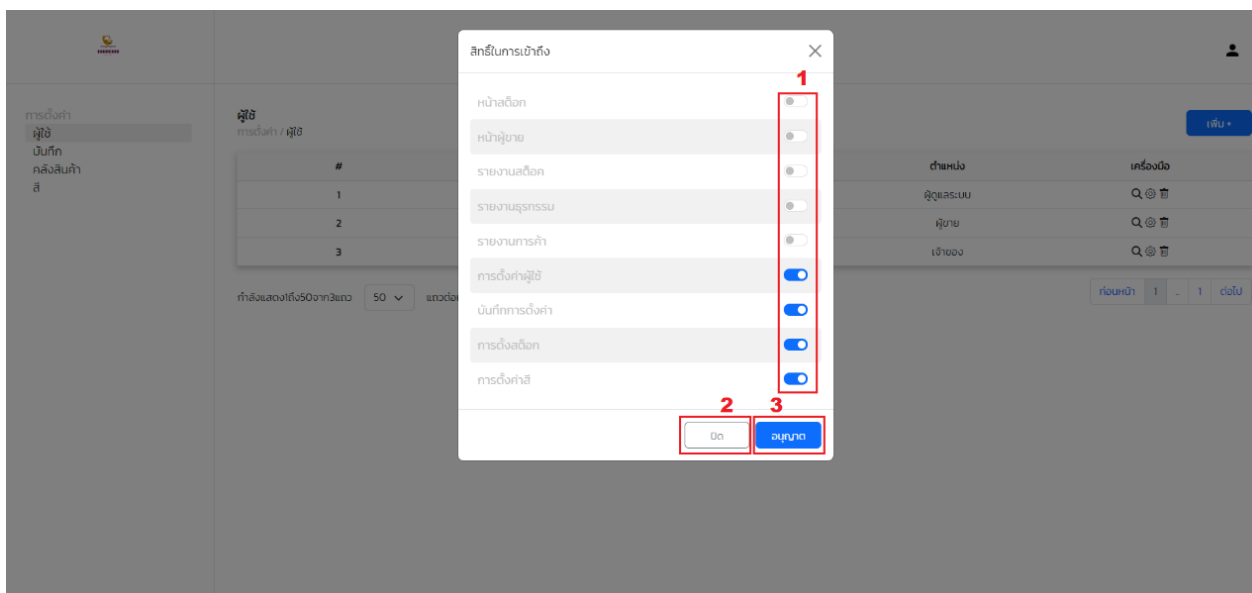

หมายเลข 1 ช่องสำหรับกรอก ชื่อผู้ใช้งาน

หมายเลข 2 ช่องสำหรับกรอก รหัสผ่านผู้ใช้งาน

หมายเลข 3 ปุ่มสำหรับเข้าสู่ระบบ

1.2 หน้าจอการจัดการข้อมูลผู้ใช้งาน สำหรับผู้ดูแลระบบ

ภาพที่ ก.2 แสดงหน้าจอการจัดการข้อมูลผู้ใช้งาน สำหรับผู้ดูแลระบบ

หมายเลข 1 แสดงข้อมูลผู้ใช้งานระบบทั้งหมด เช่น ชื่อผู้ใช้งาน รหัสผ่าน ตำแหน่ง เป็นต้น

หมายเลข 2 ปุ่มสำหรับแสดงและแก้ไขข้อมูลผู้ใช้งานระบบ

หมายเลข 3 ปุ่มสำหรับกำหนดสิทธิ์ของผู้ใช้งานในการเข้าถึงส่วนต่าง ๆ ของเว็บไซต์

หมายเลข 4 ช่องสำหรับลบข้อมูล

หมายเลข 5 ปุ่มสำหรับเพิ่มข้อมูลผู้ใช้งานระบบ

1.3 หน้าจอการกำหนดสิทธิ์ของผู้ใช้งาน สำหรับผู้ดูแลระบบ

ภาพที่ ก.3 แสดงหน้าจอการกำหนดสิทธิ์ของผู้ใช้งาน สำหรับผู้ดูแลระบบ

หน้าจอการกำหนดสิทธิ์ในการเข้าถึงผู้ดูแลระบบสามารถกำหนดสิทธิ์การเข้าถึงของผู้ใช้งานระบบได้